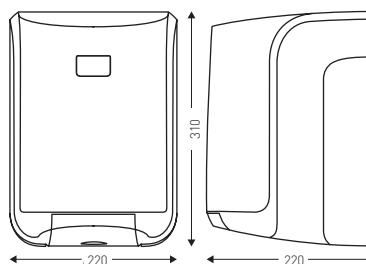

RÉF.	DÉSIGNATION	UL¹
8 99 605	Dévidoir central maxi ABS capot blanc	6
8 99 736	Dévidoir central maxi ABS capot gris métal	6
8 99 737	Dévidoir central maxi ABS capot transparent fumé	6