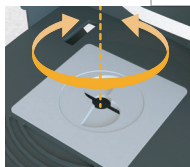

SYSTÈME DE SERRAGE RÉGLABLE

En option Exclusive à la gamme Cleanline
Clé permanente à fixer sur l'appareil, évite le problème de perte