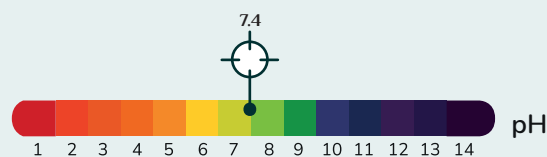

SMELLY'OFF

Version 02.2024

DESTRUCTEUR D'ODEUR AU RICIN

- Couleur : incolore
- Parfums : coton frais ou fleur de cerisier
- Conditionnements : 500mL / 750mL

FABRIQUÉ EN
MADE IN
FRANCE

Avantages de la graine de ricin